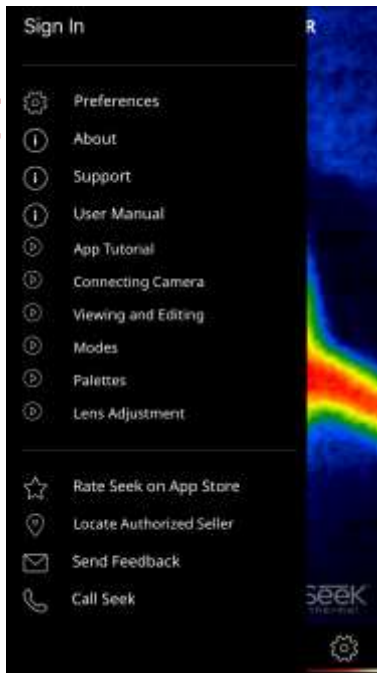

Instellingenbalk

Wijzig temperatuureenheden (°C, °F, K), beeldverhouding (4:3 of 16:9) en watermerken.

Bekijk instructievideo's voor het gebruik van de Seek Thermal-app.

Beoordeel onze app en neem contact met ons op voor meer ondersteuning.

Thermisch bereik en niveau

(Alleen CompactPro)

U kunt eenvoudig een temperatuurbereik instellen en vergrendelen om de maximale thermische gegevens weer te geven van een voorwerp of omgeving met een ingestelde waarde en bereik.